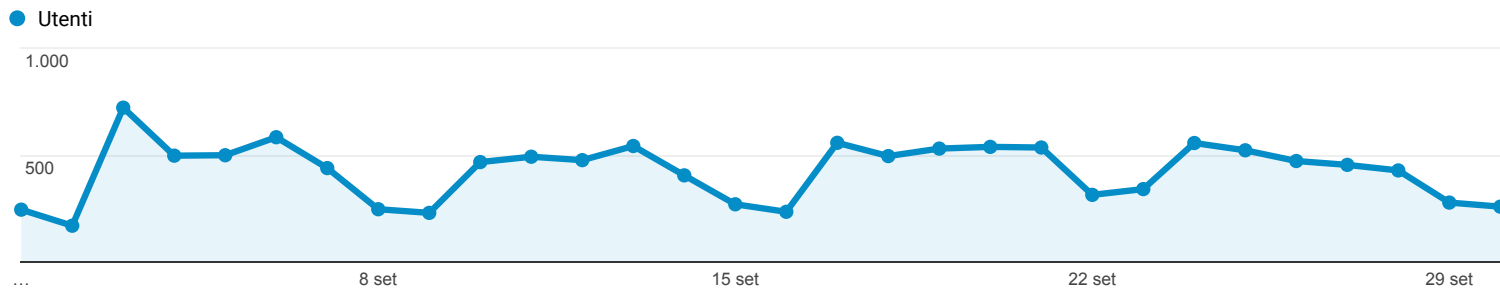

Panoramica del pubblico

Tutti gli utenti
100,00% Utenti

1 set 2018 - 30 set 2018

Panoramica

New Visitor Returning Visitor

Lingua	Utenti	% Utenti
1. it-it	7.028	76,18%
2. it	1.640	17,78%
3. en-us	313	3,39%
4. en-gb	79	0,86%
5. fr	21	0,23%
6. pt-br	18	0,20%
7. fr-fr	16	0,17%
8. es-es	12	0,13%
9. it-ch	11	0,12%
10. de-de	10	0,11%