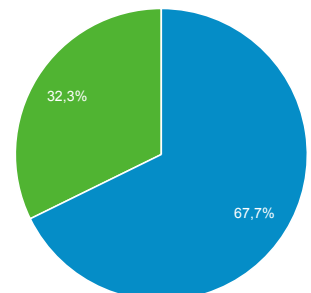

Panoramica del pubblico

Tutti gli utenti
100,00% Utenti

1 set 2018 - 30 set 2018

Panoramica

New Visitor Returning Visitor

Lingua	Utenti	% Utenti
1. it-it	7.028	76,18%
2. it	1.640	17,78%
3. en-us	313	3,39%
4. en-gb	79	0,86%
5. fr	21	0,23%
6. pt-br	18	0,20%
7. fr-fr	16	0,17%
8. es-es	12	0,13%
9. it-ch	11	0,12%
10. de-de	10	0,11%